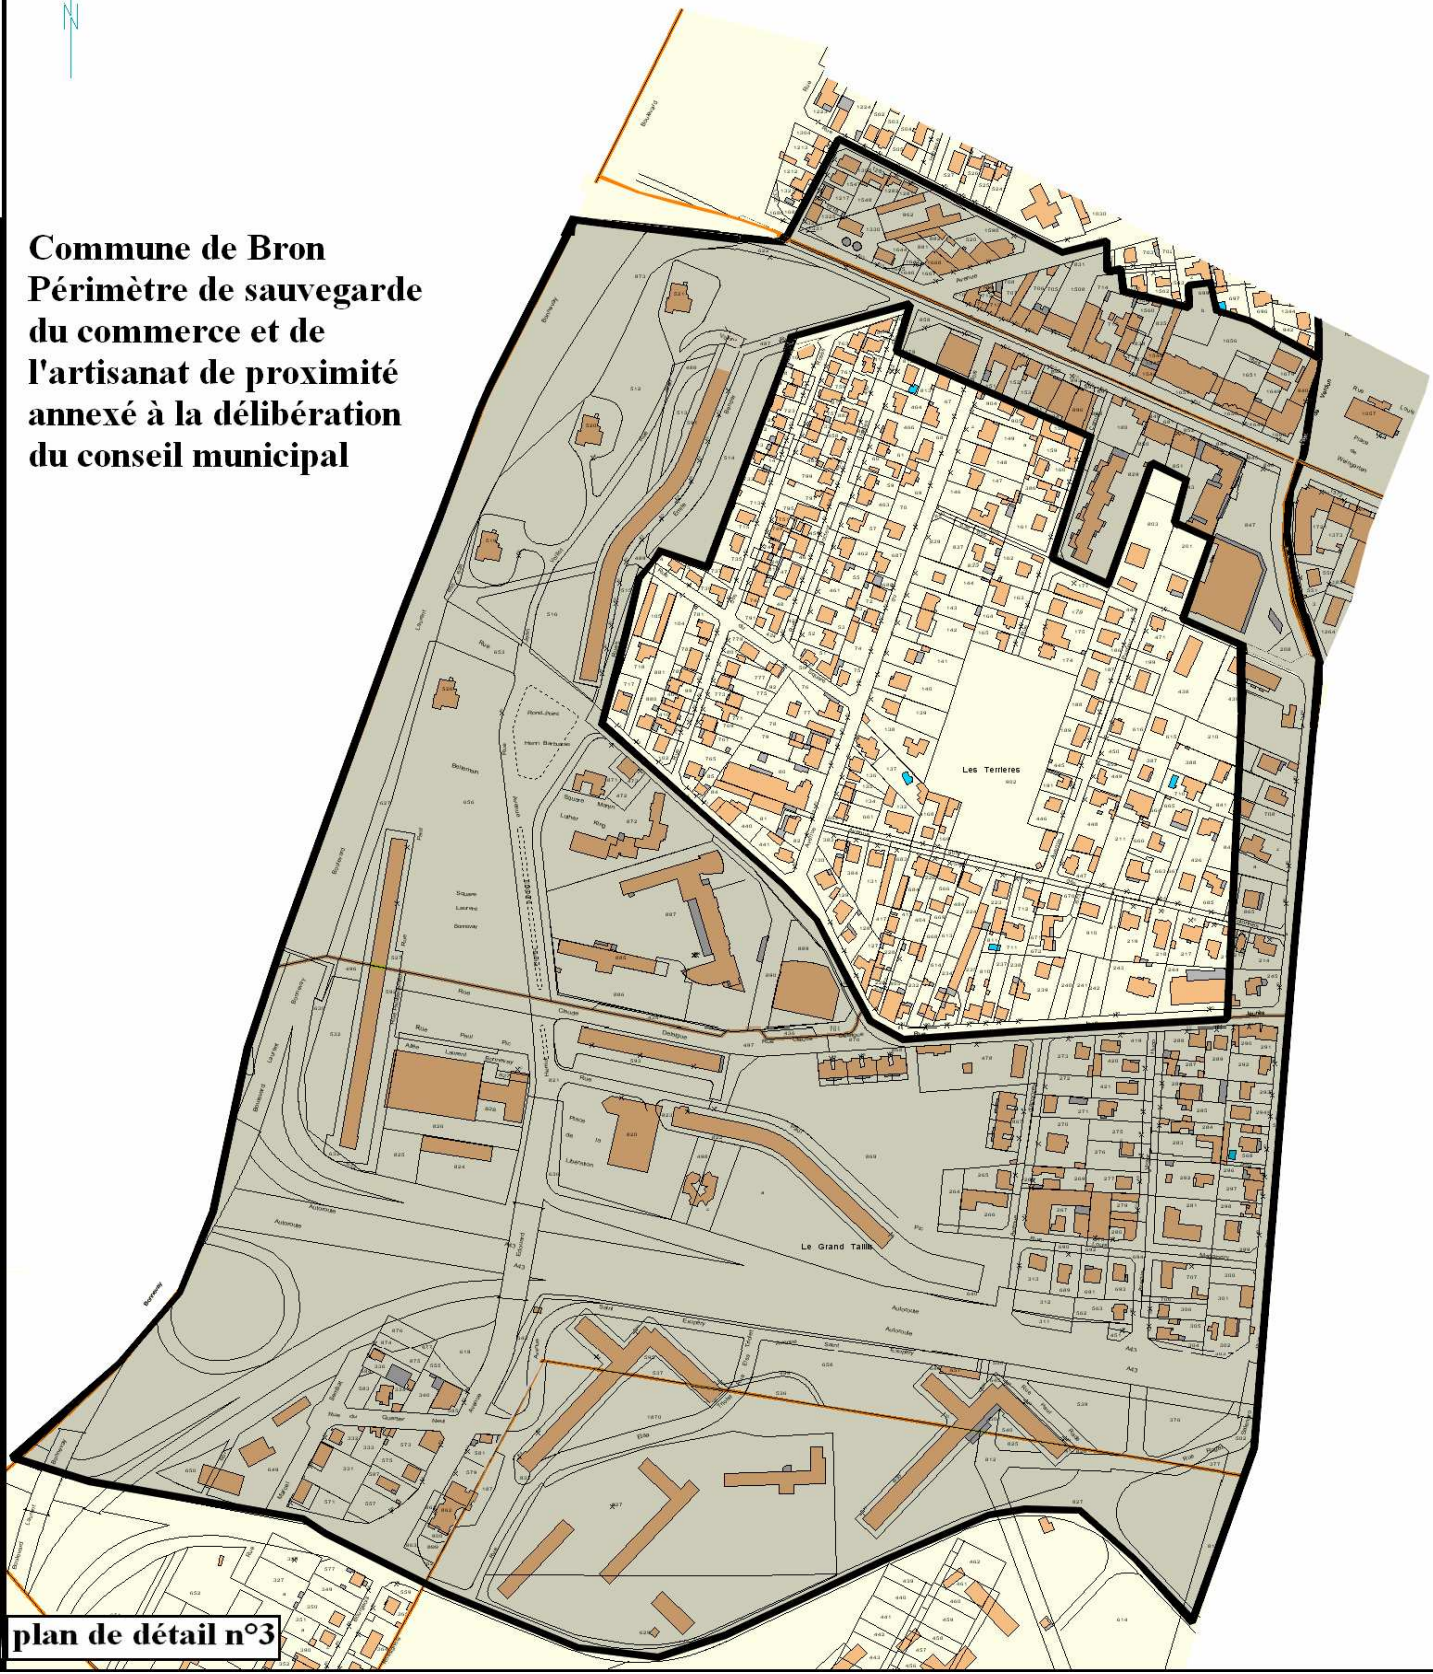

**Commune de Bron
Périmètre de sauvegarde
du commerce et de
l'artisanat de proximité
annexé à la délibération
du conseil municipal**

plan de détail n°3