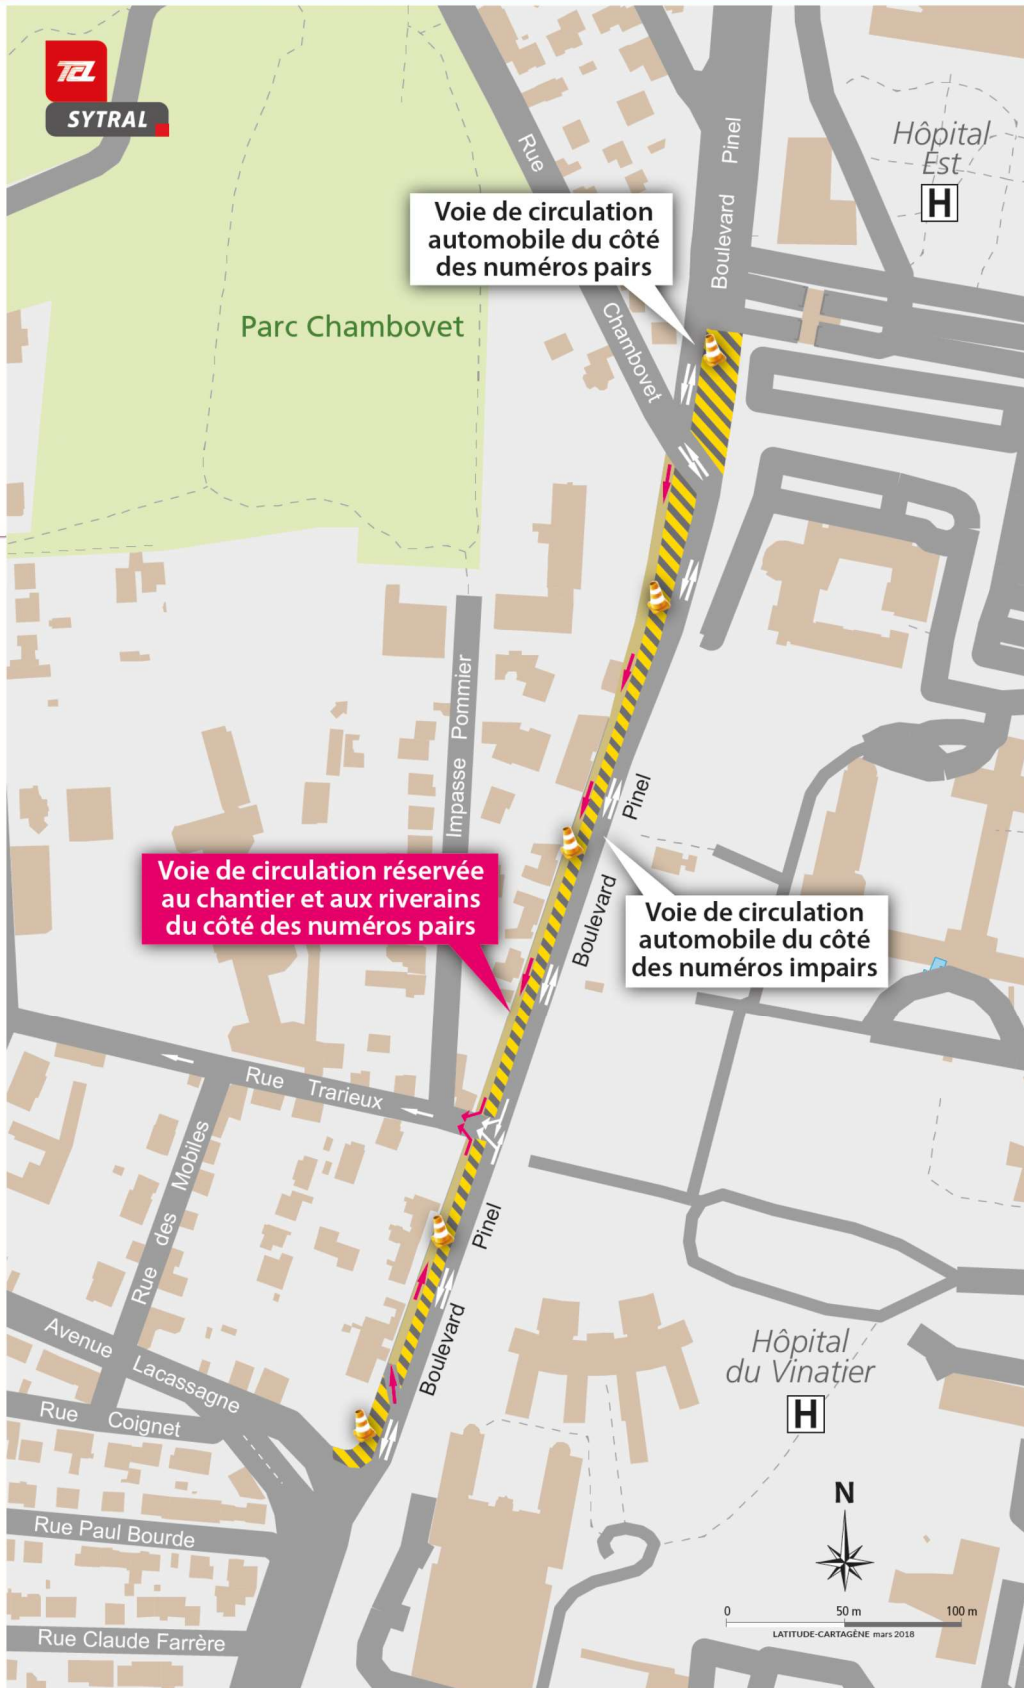

- Debourg
- Chaillemel
- Lacour Artillerie
- Moulin à Vent
- Petite Guille
- Beauvisage
- Pressensé
- Beauvisage CSL
- Grange Rouge
- Sarty
- Mermoz
- Californie
- Mermoz
- Moselle
- Mermoz
- Pinel
- Essarts
- Laennec
- Desgenettes
- Vinateur
- Hôpital Est
- Pinel